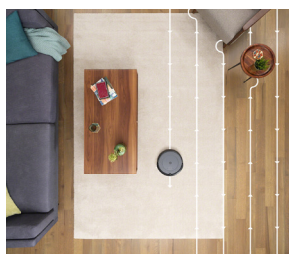

30 AÑOS

Innovación y experiencia en robótica

Funciones de Roomba® i3+:

Limpia por ti y se vacía por su cuenta

Olvidate de aspirar durante meses con la estación de vaciado automático Clean Base® que permite a Roomba® i3+ vaciarse solo durante hasta 60 días. Las bolsas AllergenLock™ atrapan el 99 % de los alérgenos del polen y del moho.